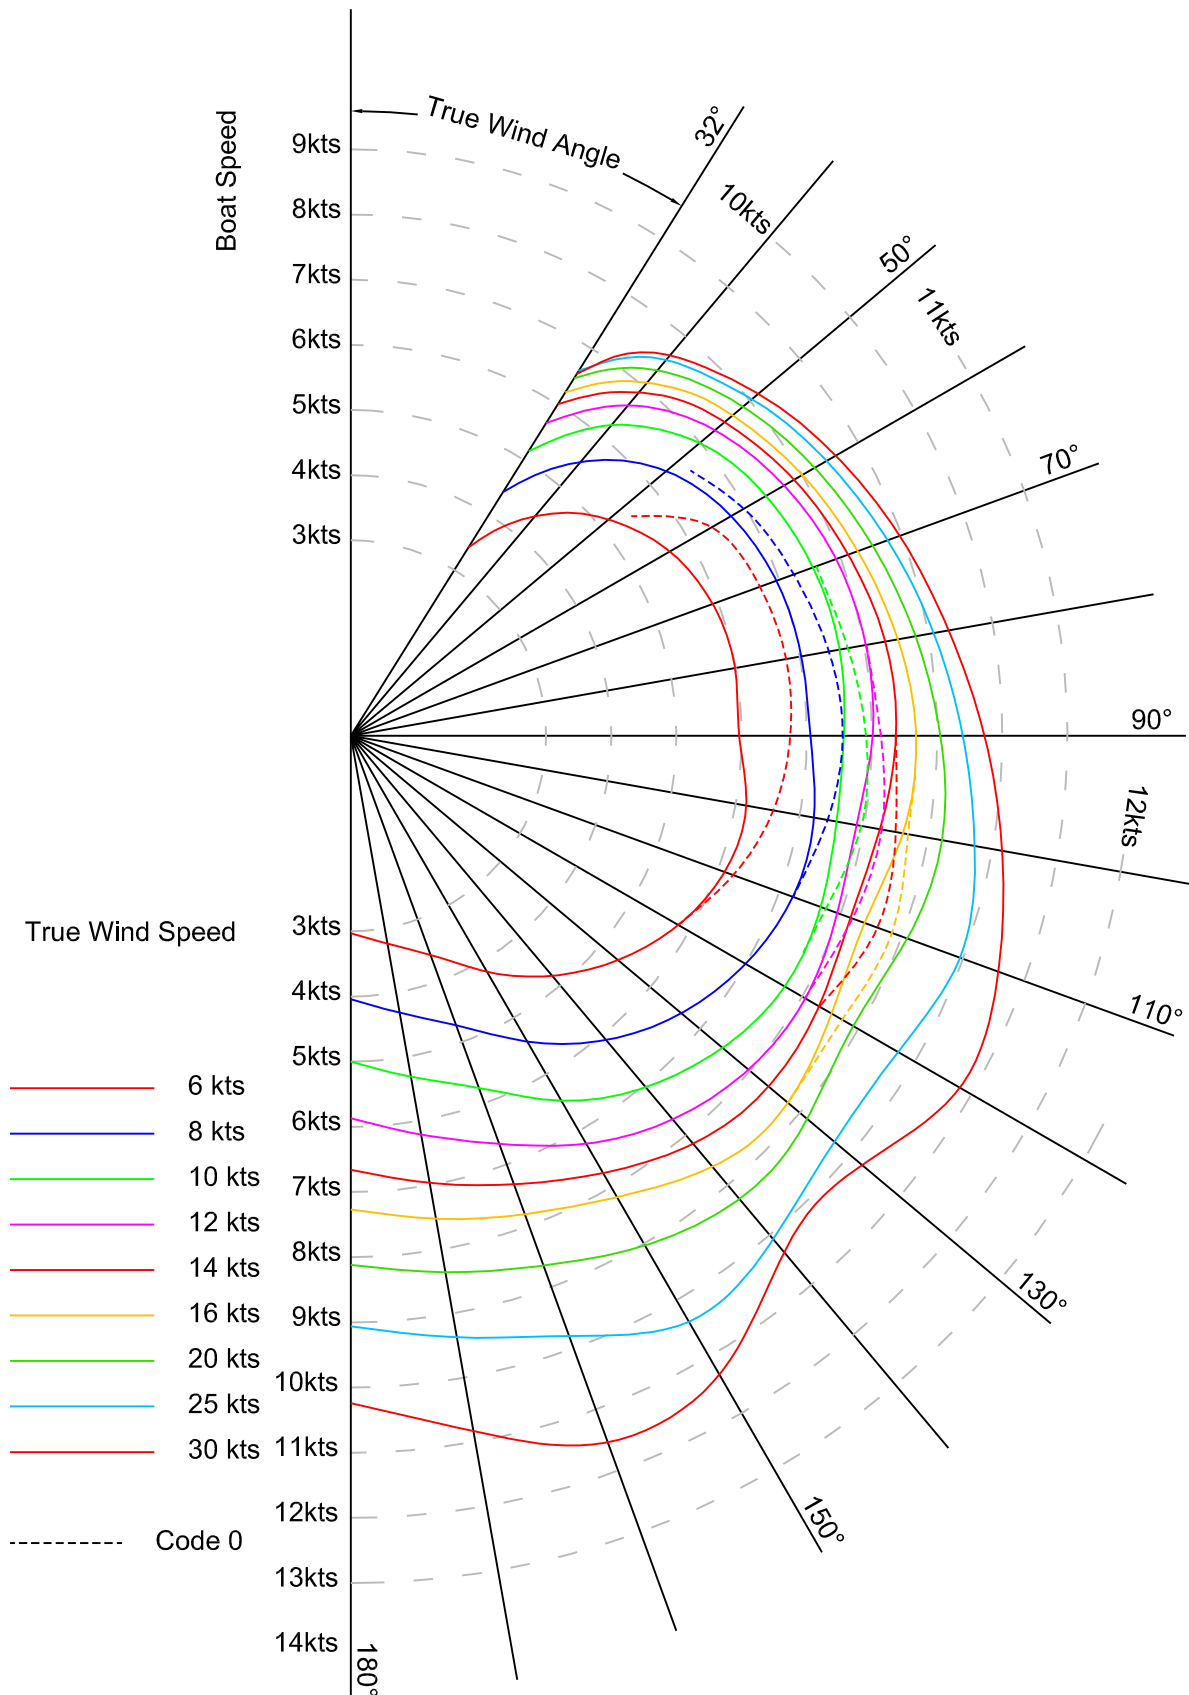

SUN ODYSSEY 409 - Shallow draft & Classic rig - 4 Crew

Polar Diagram

Données issues de calculs théoriques et correspondant à des conditions idéales. Les performances réelles peuvent varier.
 VPP performance data is computer generated and takes into account ideal conditions. Actual performance may vary.