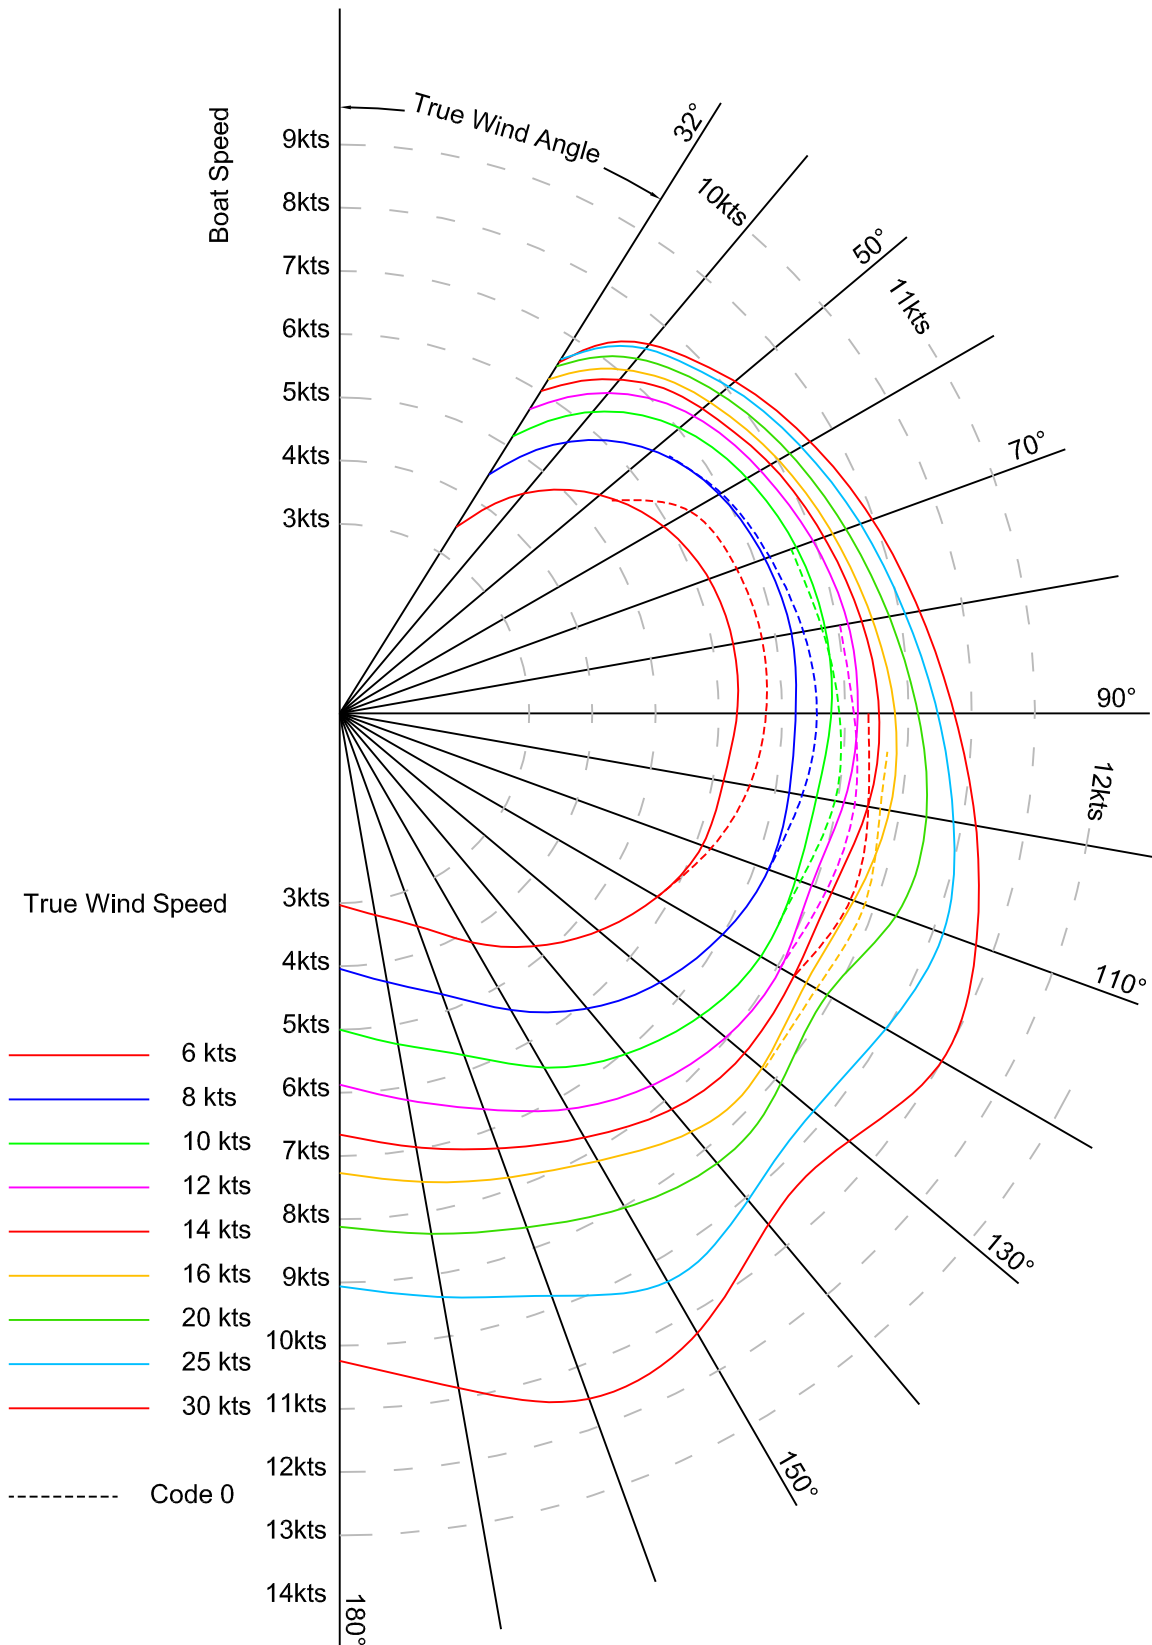

SUN ODYSSEY 409 - Shallow draft & Performance rig - 4 Crew

Polar Diagram

Données issues de calculs théoriques et correspondant à des conditions idéales. Les performances réelles peuvent varier.
 VPP performance data is computer generated and takes into account ideal conditions. Actual performance may vary.