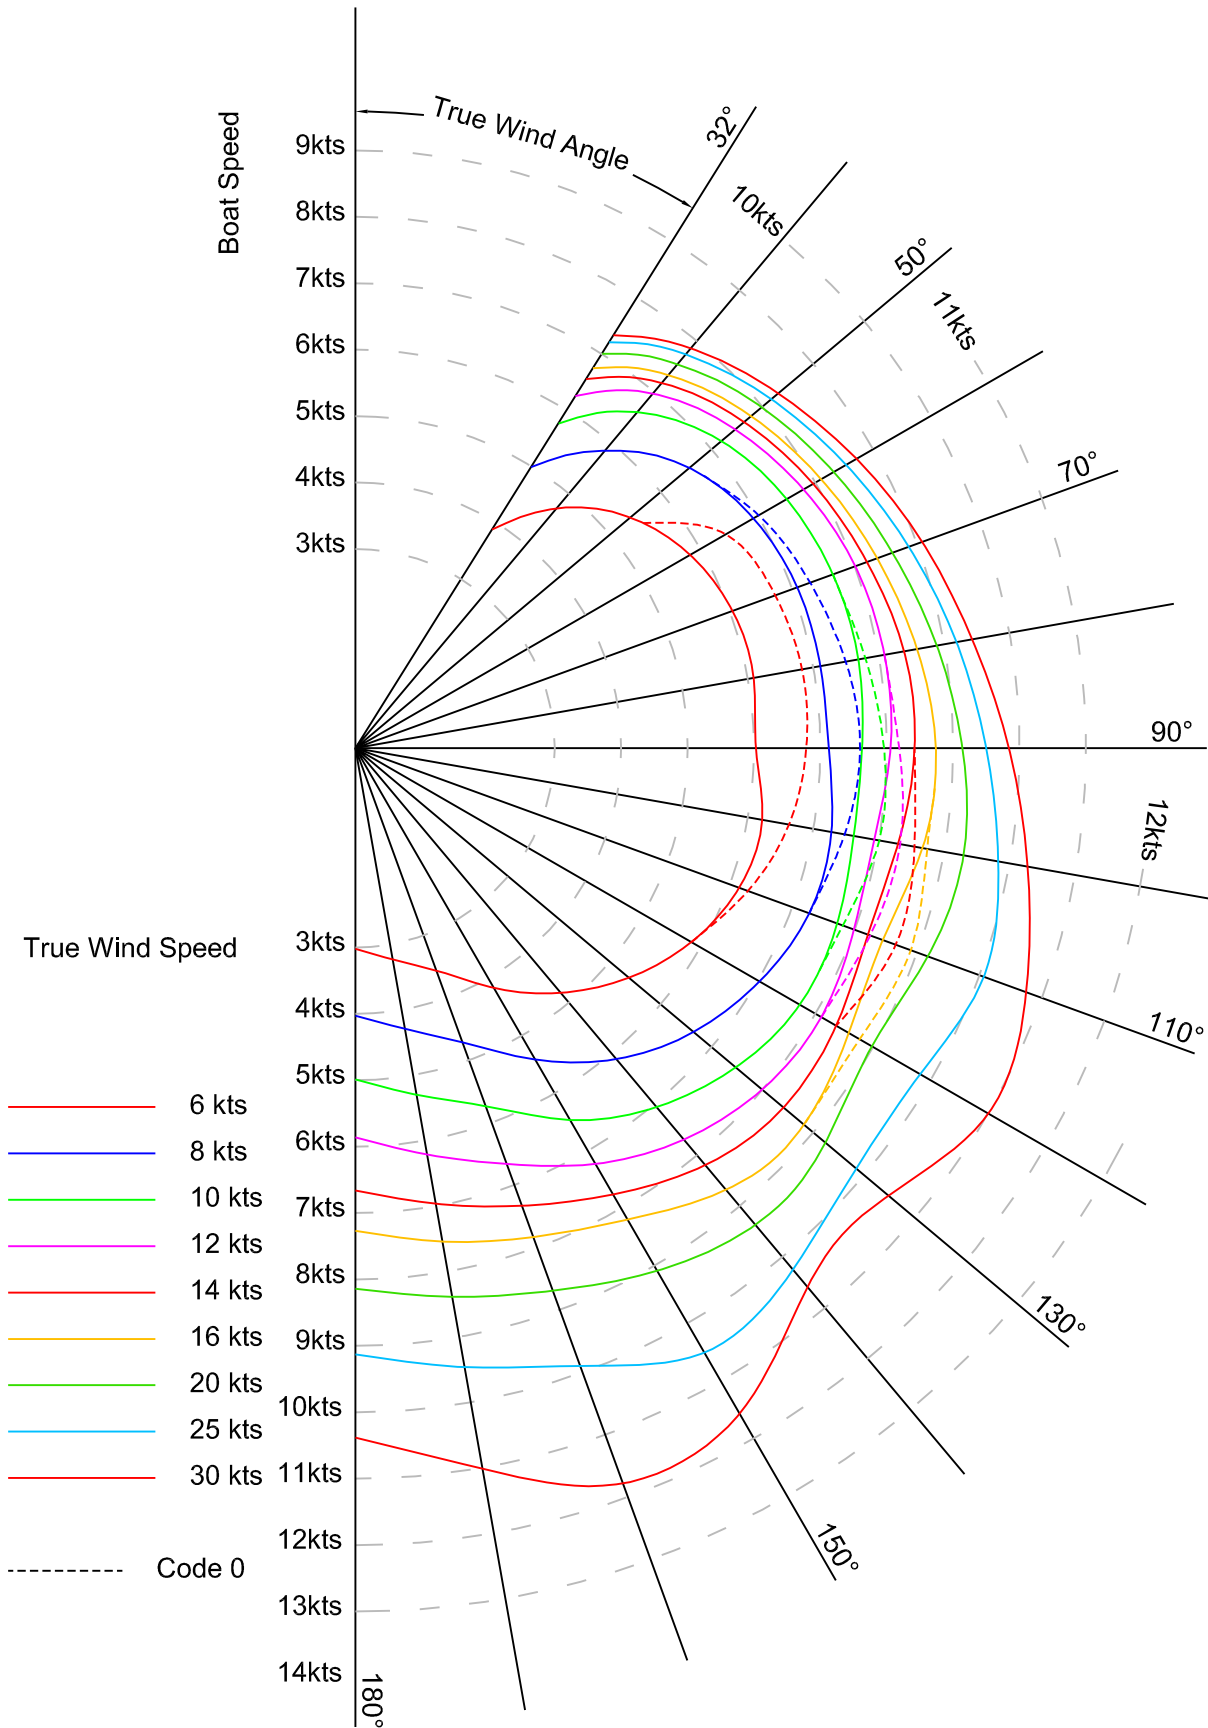

SUN ODYSSEY 409 - Deep draft & Classic rig - 4 Crew

Polar Diagram

Données issues de calculs théoriques et correspondant à des conditions idéales. Les performances réelles peuvent varier.
 VPP performance data is computer generated and takes into account ideal conditions. Actual performance may vary.